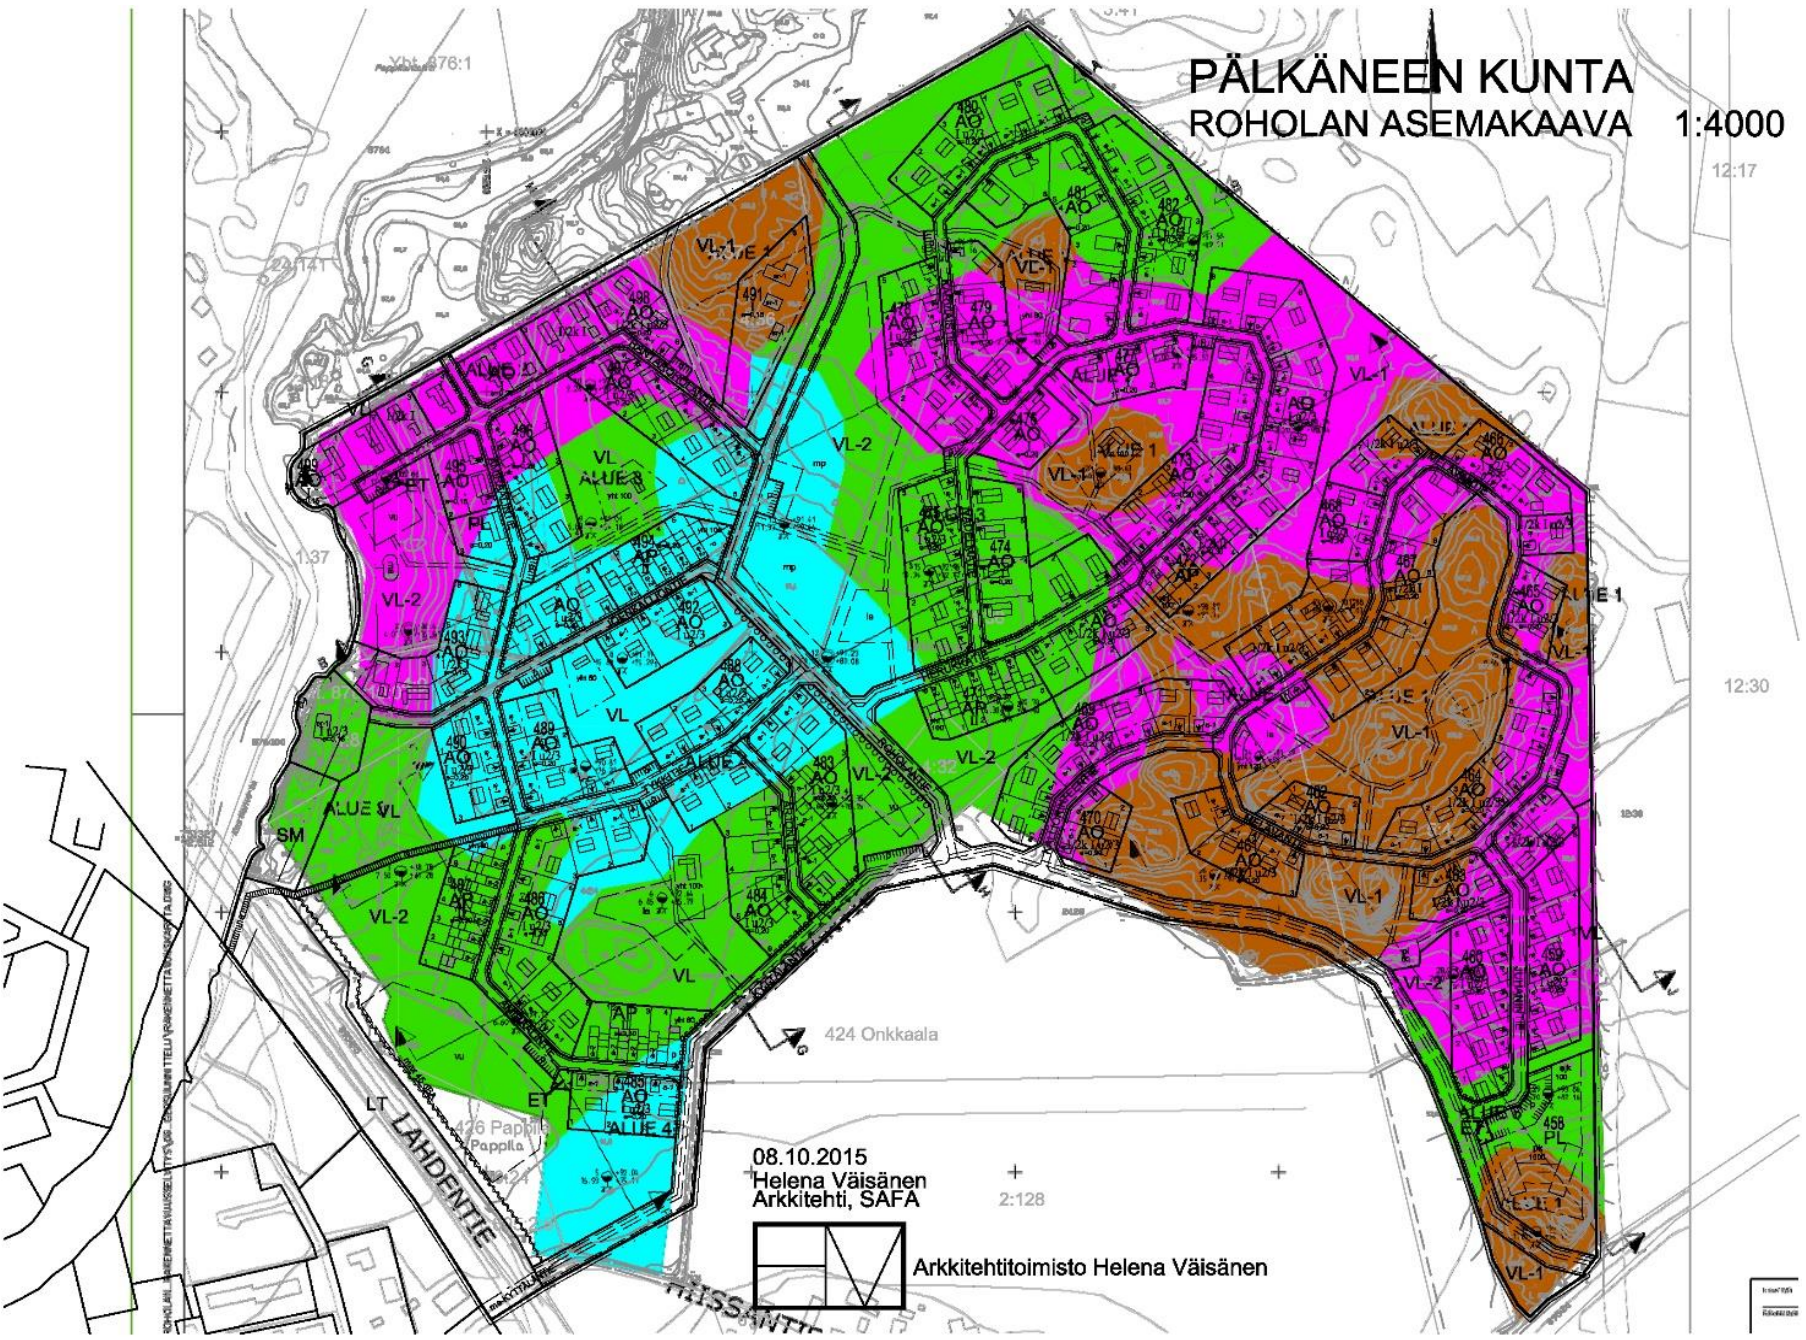

# PÄLKÄNEEN KUNTA ROHOLAN ASEMAKAAVA 1:4000

12:17

12:30

08.10.2015  
Helena Väisänen  
Arkkitehti, SAFA

2:128

Arkkitehtitoimisto Helena Väisänen